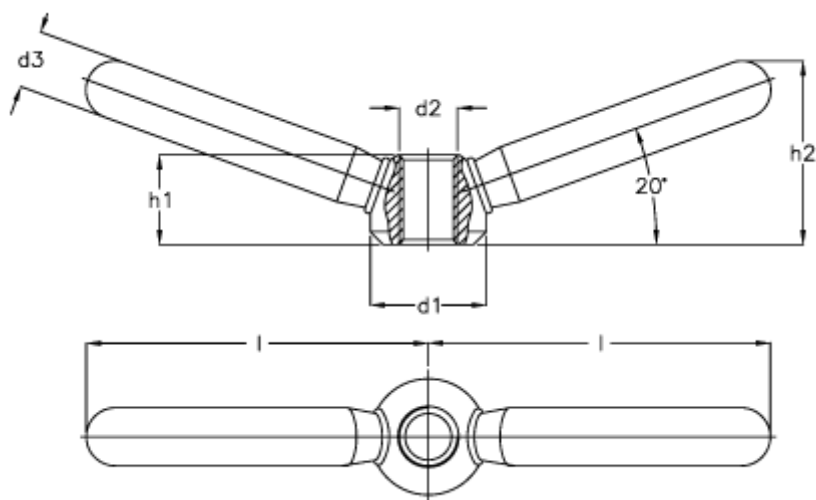

Varenummer: 20328428
Beskrivelse: E+G Spændegreb
GN 99.8 25-M 12

Mål

d1 = 25
d2 = M 12
d3 = 14
h1 = 19.0
h2 = 40
l = 75.5